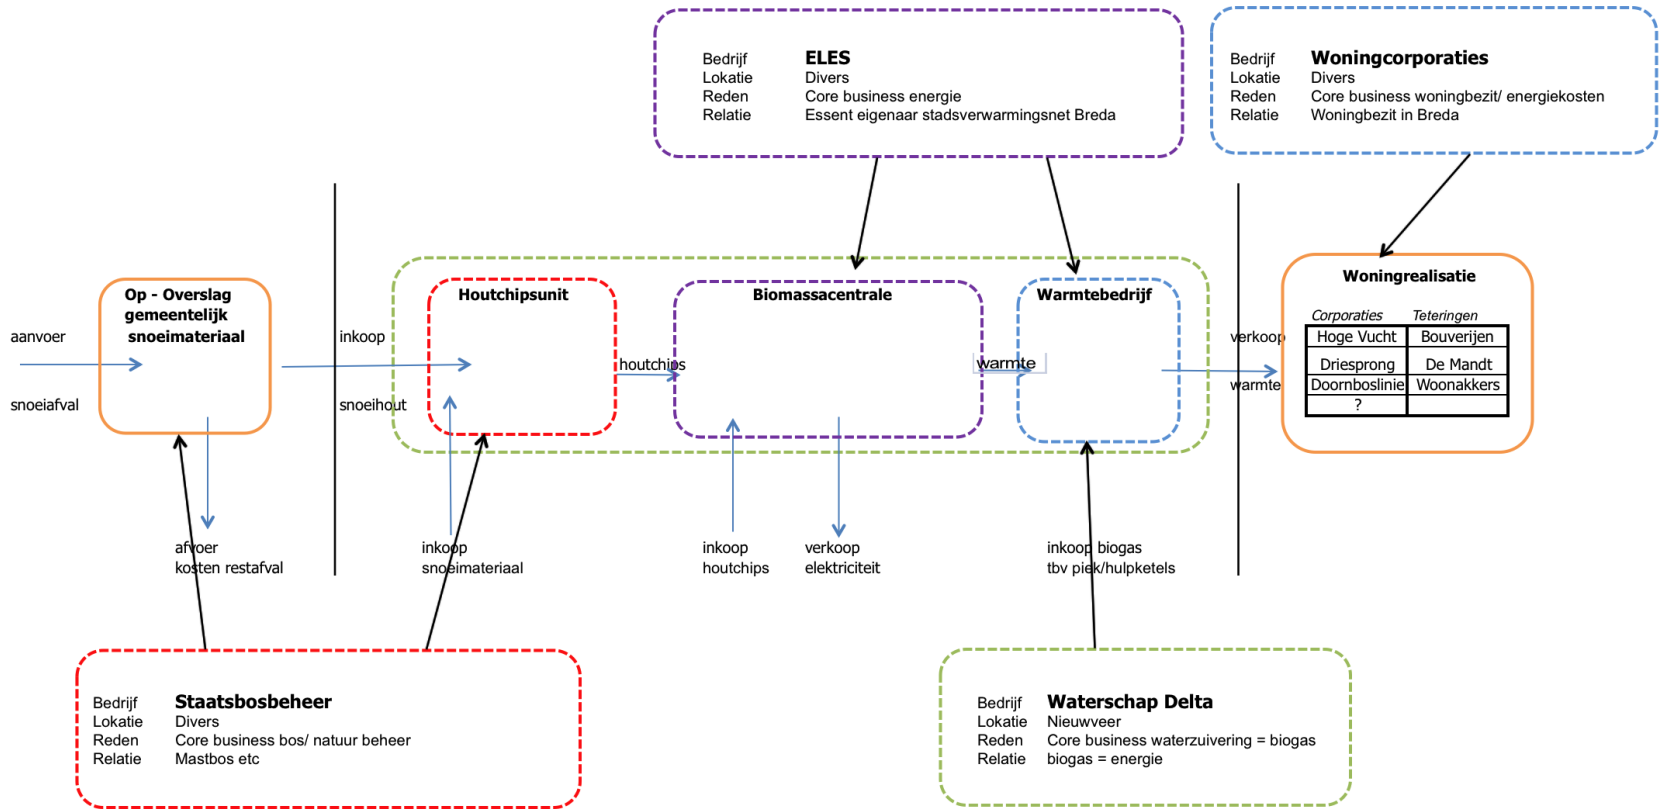

# Historie. Warmtevragers

ELES en Gemeente Breda

# Keuze college

Uitwerking: 3, 2, 1

- Doel: meer CO<sub>2</sub> reductie met minder risico
- Wie:
  - SOK met Eles
  - SOK met woningcorporaties
  - SOK met Staatsbosbeheer
  - SOK met Waterschap

# Samenwerkingspartners